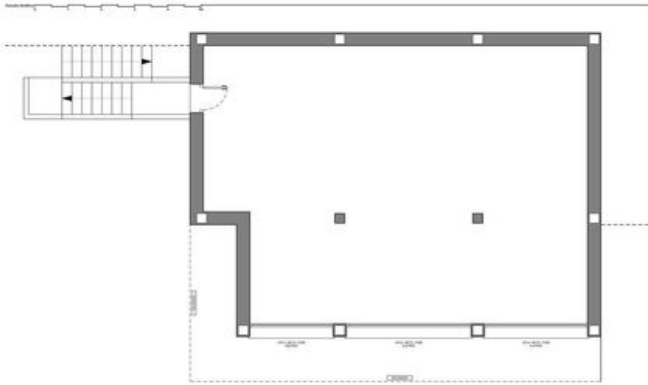

VILLA "LA CALA"	PERSONALIZADO	SUPERIOR	VAPP	
PROYECTO	FECHA	ESCALA	PROYECTISTA	PROYECTO