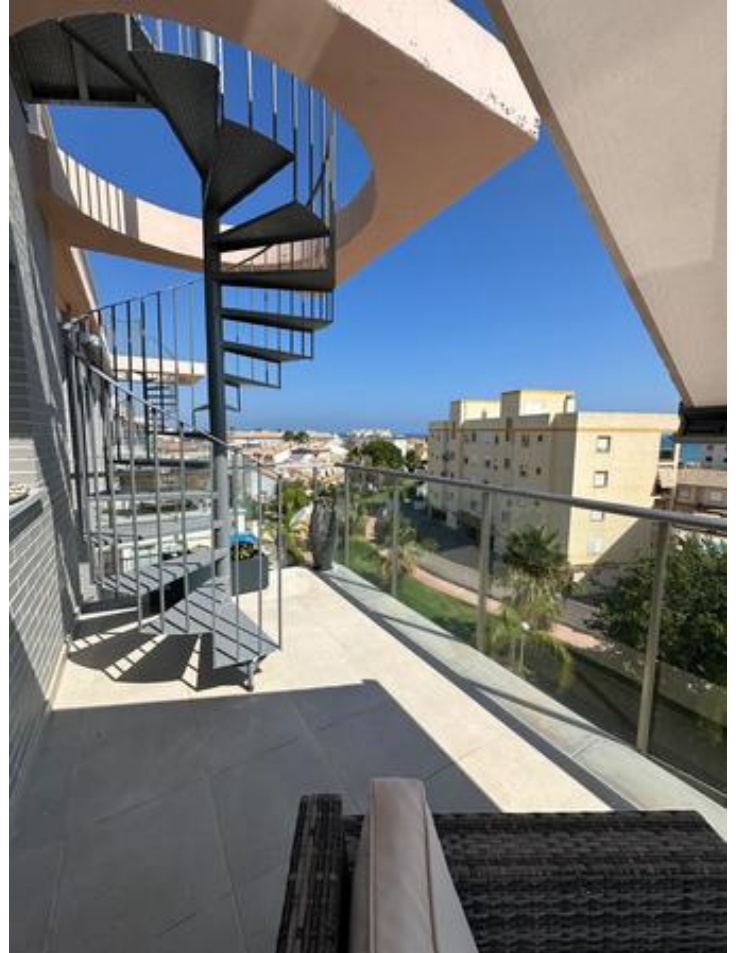

Exclusivo Ático en Oliva Nova: Lujo, Confort y Vistas Espectaculares

Referencia

728937

Operación

For sale

Propiedad

Resale

Ubicación

Tip de vivienda

Dormitorios / Baños

3 / 2

Tamaño

188 m² Construido / m² Parcela

Precio

465,000

Te presentamos este magnífico ático ubicado en el prestigioso enclave de Oliva Nova, donde el mar y el lujo se fusionan para ofrecerte una experiencia de vida única. Con 3 amplias habitaciones y 2 baños, este ático destaca por su diseño funcional y elegante, ideal tanto para el descanso como para compartir momentos inolvidables. La joya de la vivienda es su impresionante solárium de más de 100 m², al que se accede a través de una estilizada escalera de caracol. Desde aquí, disfrutarás de vistas panorámicas inigualables, convirtiendo cada amanecer y atardecer en un espectáculo privado. A tan solo unos pasos del mar, este ático es perfecto para quienes buscan una conexión directa con la naturaleza sin renunciar a la comodidad. Los espacios interiores están bañados por luz natural, mientras que su amplia terraza y el solárium te invitan a relajarte bajo el sol mediterráneo o disfrutar de veladas al aire libre con familiares y amigos. Vivir aquí no es solo tener una casa, es adoptar un estilo de vida en uno de los entornos más exclusivos de la Costa Blanca. ¡Haz realidad tu sueño de vivir junto al mar! Contáctanos y descubre tu nuevo hogar.